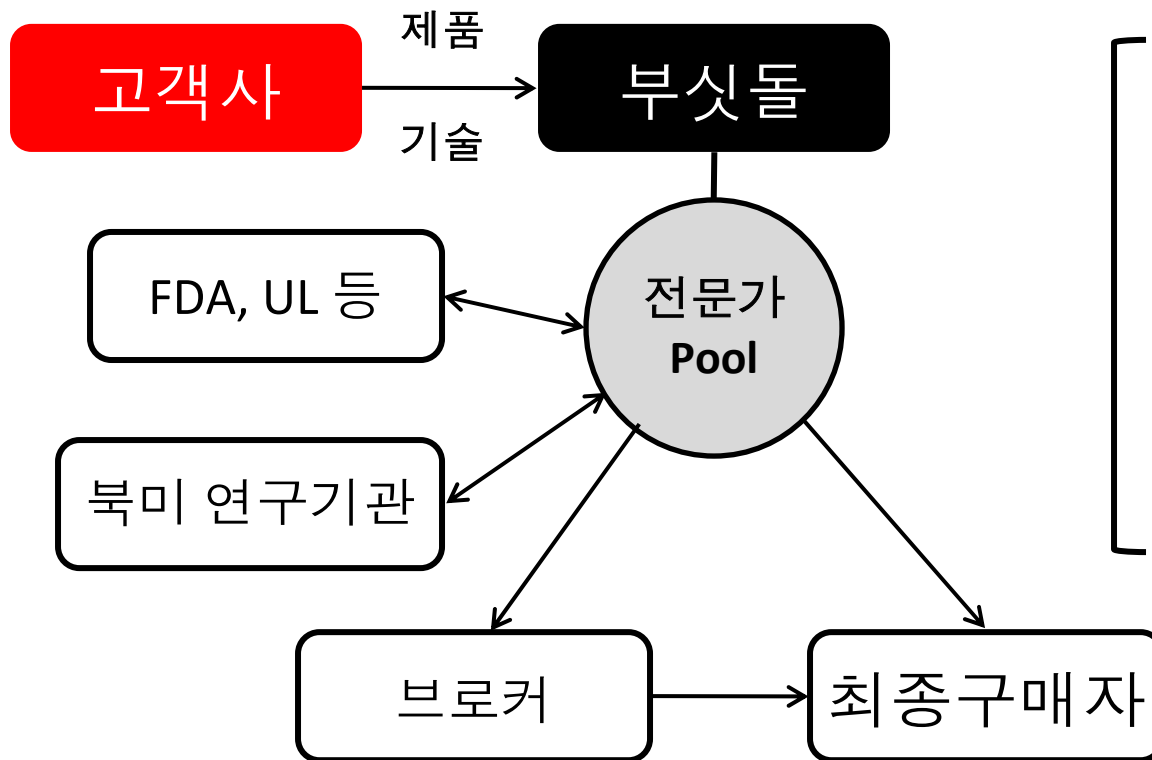

부싯돌 사업 모델

□ 마케팅 및 사업 개발 지원

→ 자문료와 매출이익 공유 기반 서비스

판매 경로 확보

- 제품 특성에 따라 브로커, 직접 판매, 또는 연구기관

인허가 취득 대행

- 제품 특성에 따라 브로커, 직접 판매, 또는 연구기관

마케팅 대행

- 온라인 마케팅
- 프로모션/광고대행사