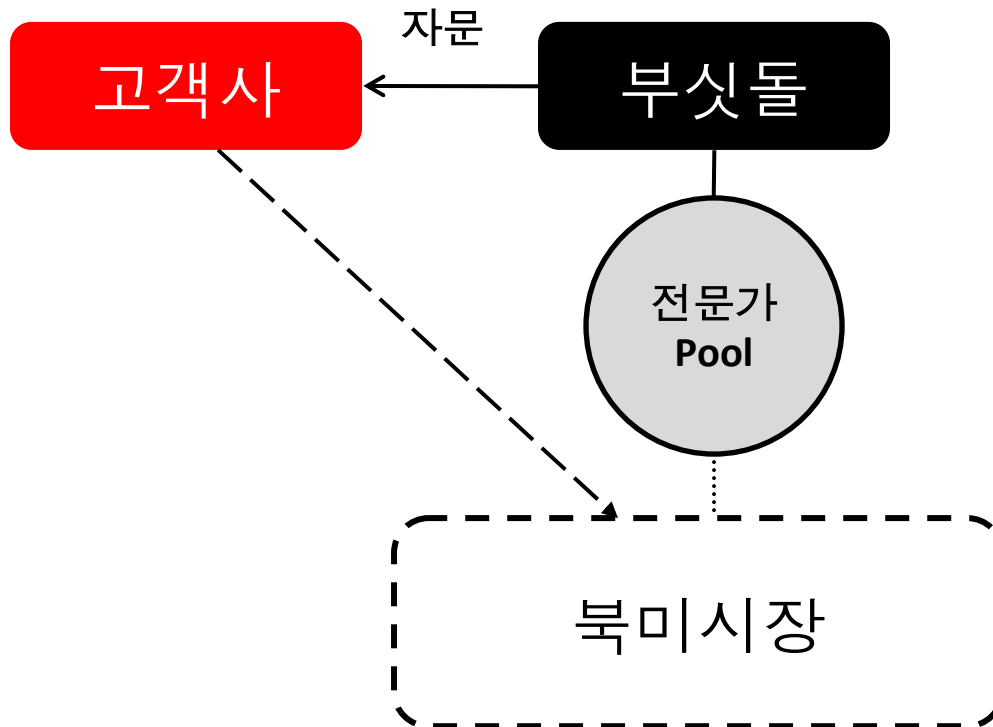

부싯돌 사업 모델

□ 기술 및 경영 자문

→ 기술과 제품의 북미시장 진출 관련, 자문료 기반 서비스

북미시장 진출 전략

- 시장규모 산정
- 산업 가치사슬 분석
- 제품/기술 경쟁력 평가
- 경쟁자 분석
- 진입장벽 분석
- Go-to-market 전략

북미시장 진출 실행방안

- 각종 인허가/인증 취득계획
- 지적재산권 보호 계획
- 가격 정책 수립
- Distribution 채널 조사